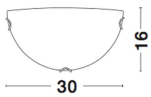

Wandl. GIORNO 1x max.60W E27 Glas

/INTERIOR/Anbau- und Hängeleuchten/Wandleuchten

Produktdatenblatt

- Leuchtmittel: 1x max. 60W 230V
- Detailinfos:
- IP20,

28-605803_3