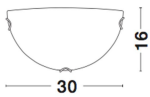

Wandl. GIORNO 1x max.60W E27 Glas L=300mm

/Innenbeleuchtung/Anbau- und Hängeleuchten/Restposten

Produktdatenblatt

- Alabaster Glas
- IP20
- exklusive Leuchtmittel (1x E27)

28-605803_3

28-605803_1

GIORNO - 605803

Alabaster Glass
 Chrome Metal
 LED E27 1x12 Watt 230 Volt
 IP20 Bulb Excluded
 Packing 12 pcs
 L: 30 W: 7.5 H: 16 cm

28-605803_4

28-605803_5

Dieses Produkt gibt es in folgenden Ausführungen:

Best.-Nr.	Leuchtmittel	Detailinfos
28-605803	Wandl. GIORNO 1x max.60W E27 Glas L=300mm max. 60W 230V	Glas, Maße: L= 300mm x B= 75mm x H= 160mm IP20,