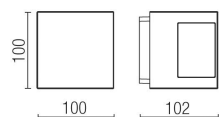

Wandl. KAMINI D/I LED 2x3W/240V 4000K

2x185BIm 2x70° graphit

/EXTERIOR/Anbauleuchten/Restposten

Produktdatenblatt

- Gehäuse aus Aluminium-Druckguss
- Abdeckung Polycarbonat PC
- Schutzklasse II/IK10 (20 Joule)
- inkl. Treiber
- Lichtfarben: cool white 4000K
- Farbe: graphit

Dieses Produkt gibt es in folgenden Ausführungen:

Best.-Nr.	Leuchtmittel	Detailinfos
76-1043GR4K	Wandl. KAMINI D/I LED 2x3W/240V 4000K 2x185BIm 2x70° graphit LED 2x 3W 240V Lichtfarbe: 4000K,	graphit, Polycarbonat PC, direkt/indirekt Maße: 100 x 100mm IP65, inkl.Treiber