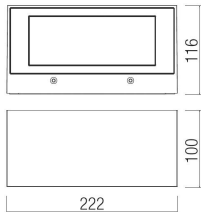

## 2x1120BIm weiß

/EXTERIOR/Anbauleuchten/Restposten

Produktdatenblatt

- Gehäuse aus Aluminium-Druckguss
- Abdeckung Glas opal
- Schutzklasse I/IK08 (6 Joule)
- inkl. Treiber
- Lichtfarbe: cool white 4000K
- Farbe: weiß

Dieses Produkt gibt es in folgenden Ausführungen:

Best.-Nr.	Leuchtmittel	Detailinfos
76-1301BI4K	Wandl. KIMO 22 D/I LED 2x9W/230V 4000K 2x1120BIm weiß LED 2x 9,3W 230V Lichtfarbe: 4000K, 2x 1120 Nlm	weiß, Glas opal, direkt/indirekt Maße: L= 222mm x B= 100mm IP65, inkl. Treiber