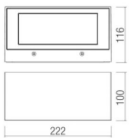

Wandl. KIMO 22 D/I max.18W/E27 (L max. 176mm) graphit

/EXTERIOR/Anbauleuchten/Restposten

Produktdatenblatt

- Gehäuse aus Aluminium-Druckguss
- Abdeckung Glas opal
- Schutzklasse I/IK08 (6 Joule)
- inkl. Treiber

Dieses Produkt gibt es in folgenden Ausführungen:

Best.-Nr.	Leuchtmittel	Detailinfos
76-1302GR	Wandl. KIMO 22 D/I max.18W/E27 (L max. 176mm) graphit	IP65,

Herkunftsland EU - Irrtümer vorbehalten - Abmessungen können sich ändern.