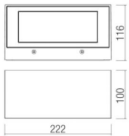

Wandl. KIMO 22 D/I max.18W/E27 (L max. 176mm) metallgrau

/EXTERIOR/Anbauleuchten/Restposten

Produktdatenblatt

- Gehäuse aus Aluminium-Druckguss
- Abdeckung Glas opal
- Schutzklasse I/IK08 (6 Joule)
- inkl. Treiber

Dieses Produkt gibt es in folgenden Ausführungen:

Best.-Nr.	Leuchtmittel	Detailinfos
76-1302GM	Wandl. KIMO 22 D/I max.18W/E27 (L max. 176mm) metallgrau	IP65,

Herkunftsland EU - Irrtümer vorbehalten - Abmessungen können sich ändern.