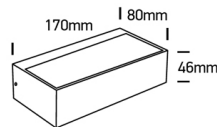

# Wandl. SINT D/I LED 7W/230V 3000K 400Nlm weiß

/EXTERIOR/Anbauleuchten/Restposten

Produktdatenblatt

- Leuchtmittel: LED 7W 230V<BR>
- Lichtfarbe: 3000K, 400 Nlm
- CRI: Ra>80,
- Detailinfos: Abd. PC frosted,
- Abstrahlwinkel: direkt / indirekt, Maße: L=170mm x B=80mm, H= 46mm
- IP65, inkl. Treiber

Dieses Produkt gibt es in folgenden Ausführungen:

Best.-Nr.	Leuchtmittel	Detailinfos
54-67392/W/W	Wandl. SINT D/I LED 7W/230V 3000K 400Nlm weiß LED 7W 230V Lichtfarbe: 3000K, 400 Nlm CRI: Ra>80,	weiß, PC frosted, Abstrahlwinkel: direkt / indirekt, Maße: L=170mm x B=80mm, H= 46mm IP65, inkl. Treiber