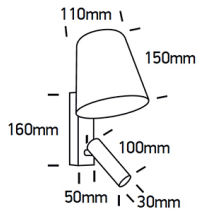

Wandl. SIRAT LED 3W/230V 3000K 160Nlm weiß

/INTERIOR/Anbau- und Hängeleuchten/Wandleuchten

Produktdatenblatt

- Gehäuse aus Aluminium
- Leselicht schwenkbar
- inkl. Treiber
- Ra>80
- Lichtfarbe: warm white 3000K
- Farbe: weiß