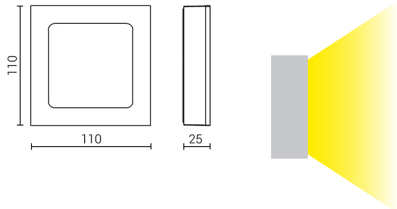

Wandl. STAMP LED 1x Lichtaustritt 3W/230V 3000K 180Nlm m

/EXTERIOR/Anbauleuchten/Wandleuchten

Produktdatenblatt

- Gehäuse aus Aluminium-Druckguss
- Diffusor aus klarem oder opalem Glas
- Schlagfestigkeit IK08 / IK10 (seitliches Licht)
- inkl. Treiber
- Ra>80
- Lichtfarben: warm white 3000K

Dieses Produkt gibt es in folgenden Ausführungen:

Best.-Nr.	Leuchtmittel	Detailinfos
76-5335GM3K	Wandl. STAMP LED 1x Lichtaustritt 3W/230V 3000K 180Nlm metallgrau LED 3W 230V Lichtfarbe: 3000K, 180 Nlm CRI: Ra>80,	metallgrau, seitlicher Lichtaustritt Maße: L x B= 110 x 110mm IP65, inkl. Treiber