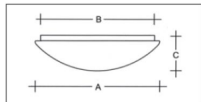

Wandl. Stilbe TC-DEL 26W EVG weiß

/INTERIOR/Anbau- und Hängeleuchten/Restposten

Produktdatenblatt

- Grundplatte aus weißem Stahlblech
- Abdeckung aus dreischichtigen, mundgeblasenem, seidenmattem Opalglas
- für Glühlampen oder Kompakt-Leuchtstofflampen

Dieses Produkt gibt es in folgenden Ausführungen:

Best.-Nr.	Leuchtmittel	Detailinfos
47-S3.3 EVG	Wandl. Stilbe TC-DEL 26W EVG weiß	IP20,

Herkunftsland EU - Irrtümer vorbehalten - Abmessungen können sich ändern.