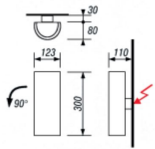

Wandleuchte OBOE D1 2xQT14 25W/G9, Hochvolt

/INTERIOR/Anbau- und Hängeleuchten/Restposten

Produktdatenblatt

- Wandleuchte OBOE D1 2xQT14 25W/G9, Hochvolt

Wandleuchte OBOE D1

Dieses Produkt gibt es in folgenden Ausführungen: