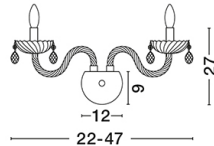

Wandleuchten CONNOR WL 2 max. 40W/ 230V E14

/INTERIOR/Anbau- und Hängeleuchten/Restposten

Produktdatenblatt

- Leuchtmittel: LED 30 Watt
- IP:20
- Lichtfarbe:3000k 2188lm
- Material: ALUMINIUM & ACRYLIC
- Farbe: SANDY BLACK
- Maße: Ø=50cm H:120cm
- BULB: INCLUDED

Dieses Produkt gibt es in folgenden Ausführungen:

Best.-Nr.	Leuchtmittel	Detailinfos
28-8061206	Wandleuchten CONNOR WL 2 max. 40W/ 230V E14 max. 40W 230V	Chrom, Maße: L=220-470mm, B=50-180mm, H=270mm IP20,