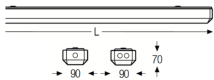

# Wannen-Anbaul. AOT-O MINI T5 FQ 1x54W L=1205mm

/INTERIOR/Feuchtraum- und Nuplexleuchten/Restposten

Produktdatenblatt

- Leuchtenunterteil aus Stahlblech weiß
- Drehriegel-Verschlüsse
- Acrylglaswanne opal
- für Leuchtstofflampe T5, 16mm

Dieses Produkt gibt es in folgenden Ausführungen:

Best.-Nr.	Leuchtmittel	Detailinfos
20-7002 1050	Wannen-Anbaul. AOT-O MINI T5 FQ 1x54W L=1205mm T5 54W 230V	weiß, Acryl opal, Maße: 1205 x 90mm, H= 70mm IP50, EVG