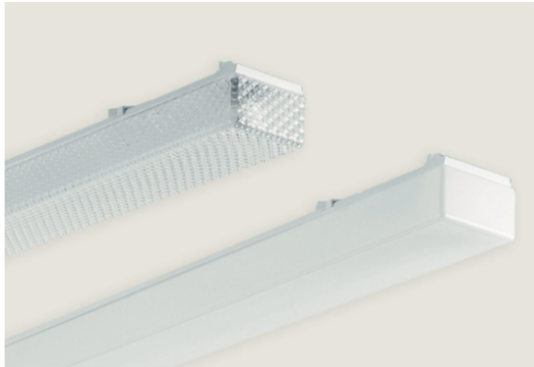

# Wannen-Anbaul. AOT-O MINI T5 FQ 1x54W L=1205mm

/INTERIOR/Feuchtraum- und Nuplexleuchten/Restposten

Produktdatenblatt

- Leuchtenunterteil aus Stahlblech weiß
- Drehriegel-Verschlüsse
- Acrylglaswanne opal
- für Leuchtstofflampe T5, 16mm

Dieses Produkt gibt es in folgenden Ausführungen:

Best.-Nr.	Leuchtmittel	Detailinfos
20-7002 1050	Wannen-Anbaul. AOT-O MINI T5 FQ 1x54W L=1205mm T5 54W 230V	weiß, Acryl opal, Maße: 1205 x 90mm, H= 70mm IP50, EVG