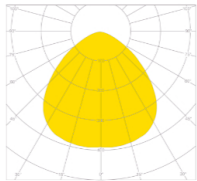

XENO LED Modul 25-55-75W/230V 4000K 4000-8800-12000Nlm

/Aktionen/Elux Express 3.0

Produktdatenblatt

- Leuchtmittel: LED 25-55-75W 230V

- Lichtfarbe: 4000K, 4000-8800-12000 Nlm
- Detailinfos: LED Modul 120° DALI
- Abstrahlwinkel: 120°, Maße: L= 1437mm
- IP40, Garantie: 5 Jahre,

120°

Dieses Produkt gibt es in folgenden Ausführungen:

Best.-Nr.	Leuchtmittel	Detailinfos
73-6351441D	XENO LED Modul 25-55-75W/230V 4000K 4000-8800-12000Nlm 120° L=1437mm DALI LED 25-55-75W 230V Lichtfarbe: 4000K, 4000-8800-12000 Nlm	LED Modul 120° DALI Abstrahlwinkel: 120°,Maße: L= 1437mm IP40, 5 Jahre,