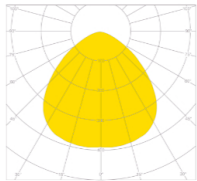

XENO LED Modul 25-55-75W/230V 4000K 4000-8800-12000N

/Aktionen/Elux Express 3.0

Produktdatenblatt

- Leuchtmittel: LED 25-55-75W 230V

- Lichtfarbe: 4000K, 4000-8800-12000 Nlm
- Detailinfos: LED Modul 120° DALI IP54
- Abstrahlwinkel: 120°, Maße: L= 1437mm
- IP54, Garantie: 5 Jahre,

120°

Dieses Produkt gibt es in folgenden Ausführungen:

Best.-Nr.	Leuchtmittel	Detailinfos
73-6351741D	XENO LED Modul 25-55-75W/230V 4000K 4000-8800-12000Nlm 120° L=1437mm DALI IP54 LED 25-55-75W 230V Lichtfarbe: 4000K, 4000-8800-12000 Nlm	LED Modul 120° DALI IP54 Abstrahlwinkel: 120°,Maße: L= 1437mm IP54, 5 Jahre,