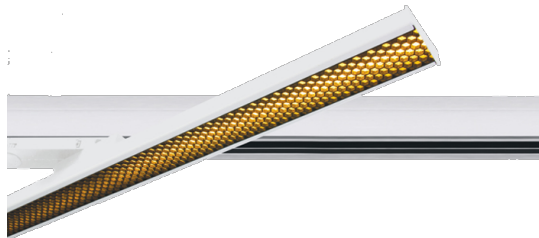

# XTREME LED

/Aktionen/Coming soon

Produktdatenblatt

- Gehäuse aus Aluminium
- Abdeckung aus Kunststoff
- inkl. Treiber 750mA (30W), 950mA (40W)
- SMD 2835
- Ra>90, UGR19
- Wabenraster abnehmbar
- Lichtfarben umschaltbar: 2700K/3200K/4000K
- Farben: weiß, schwarz

Dieses Produkt gibt es in folgenden Ausführungen:

Best.-Nr.	Leuchtmittel	Detailinfos
54-65172AT/B/V	Stromschienenstr. XTREME CCT LED 30W/230V 2700K/3200K/4000K 3600Nlm schwarz L=590mm LED 30W 230V Lichtfarbe: 2700K/3200K/4000K, 3600 Nlm CRI: Ra>90,	schwarz, Kunststoff, Maße: L= 590mm x B= 45mm x H= 30mm IP20, 3 Jahre, inkl. Treiber
54-65172AT/W/V	Stromschienenstr. XTREME CCT LED 30W/230V 2700K/3200K/4000K 3600Nlm weiß L=590mm LED 30W 230V Lichtfarbe: 2700K/3200K/4000K, 3600 Nlm CRI: Ra>90,	weiß, Kunststoff, Maße: L= 590mm x B= 45mm x H= 30mm IP20, 3 Jahre, inkl. Treiber
54-65172BT/B/V	Stromschienenstr. XTREME CCT LED 40W/230V 2700K/3200K/4000K 4800Nlm schwarz L=1180mm LED 40W 230V Lichtfarbe: 2700K/3200K/4000K, 4800 Nlm CRI: Ra>90,	schwarz, Kunststoff, Maße: L= 1180mm x B= 45mm x H= 30mm IP20, 3 Jahre, inkl. Treiber

# XTREME LED

/Aktionen/Coming soon

Produktdatenblatt  
54-65172BT/W/V

Stromschienenstr. XTREME CCT LED  
40W/230V 2700K/3200K/4000K 4800Nlm  
weiß L=1180mm  
LED 40W 230V  
Lichtfarbe: 2700K/3200K/4000K,  
4800 Nlm  
CRI: Ra>90,

weiß, Kunststoff,  
Maße: L= 1180mm x B= 45mm x H= 30mm  
IP20, 3 Jahre, inkl. Treiber