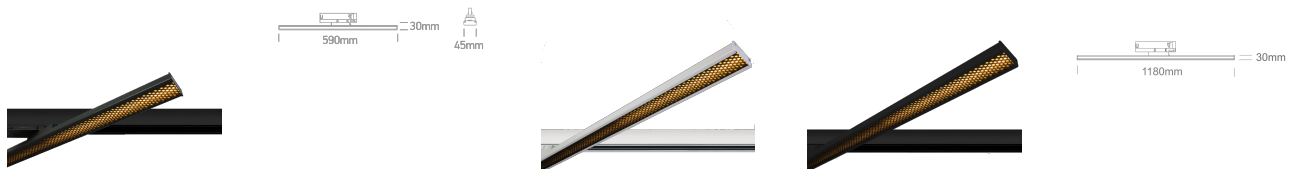

# XTREME LED

/Aktionen/Coming soon

Produktdatenblatt

- Gehäuse aus Aluminium
- Abdeckung aus Kunststoff
- inkl. Treiber 750mA (30W), 950mA (40W)
- SMD 2835
- Ra>90, UGR19
- Wabenraster abnehmbar
- Lichtfarben umschaltbar: 2700K/3200K/4000K
- Farben: weiß, schwarz

Dieses Produkt gibt es in folgenden Ausführungen:

Best.-Nr.	Leuchtmittel	Detailinfos
54-65172AT/B/V	Stromschienenstr. XTREME CCT LED 30W/230V 2700K/3200K/4000K 3600Nlm schwarz L=590mm LED 30W 230V Lichtfarbe: 2700K/3200K/4000K, 3600 Nlm CRI: Ra>90,	schwarz, Kunststoff, Maße: L= 590mm x B= 45mm x H= 30mm IP20, 3 Jahre, inkl. Treiber
54-65172AT/W/V	Stromschienenstr. XTREME CCT LED 30W/230V 2700K/3200K/4000K 3600Nlm weiß L=590mm LED 30W 230V Lichtfarbe: 2700K/3200K/4000K, 3600 Nlm CRI: Ra>90,	weiß, Kunststoff, Maße: L= 590mm x B= 45mm x H= 30mm IP20, 3 Jahre, inkl. Treiber
54-65172BT/B/V	Stromschienenstr. XTREME CCT LED 40W/230V 2700K/3200K/4000K 4800Nlm schwarz L=1180mm LED 40W 230V Lichtfarbe: 2700K/3200K/4000K, 4800 Nlm CRI: Ra>90,	schwarz, Kunststoff, Maße: L= 1180mm x B= 45mm x H= 30mm IP20, 3 Jahre, inkl. Treiber

weiß, Kunststoff,  
Maße: L= 1180mm x B= 45mm x H= 30mm  
IP20, 3 Jahre, inkl. Treiber