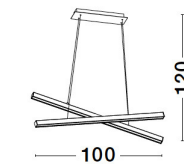

# X-LINE

/DEKORATIV/Hängeleuchten/Hängeleuchten

Produktdatenblatt

- Leuchtmittel: LED 40 Watt
- IP:20
- Lichtfarbe:3000k 1428lm
- Material: ALUMINIUM & ACRYLIC
- Farbe: SANDY BLACK
- Maße: L=100cm W:8cm H:120cm
- BULB: INCLUDED

9060920\_2

9060920\_3

9060920\_4

9060920\_5

9060920\_6

9060920\_7

9060920\_8

9060920\_9

Dieses Produkt gibt es in folgenden Ausführungen:

Best.-Nr.	Leuchtmittel	Detailinfos
28-9060920	X-LINE LED 40 Watt Lichtfarbe: 3000K,	SANDY BLACK, ALUMINIUM & ACRYLIC, Maße: L=100cm W:8cm H:120cm IP20,