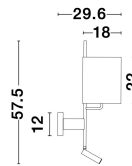

YAMA

/DEKORATIV/Wandleuchten/Wandleuchten

Produktdatenblatt

- Leuchtmittel: LED & LED E27 15 Watt
- IP:20
- Lichtfarbe:3000k 210lm
- Material: ALUMIUM & FABRIC
- Farbe: WHITE
- Maße: L=18cm W:29,7cm H:57,5cm
- BULB: EXCLUDED

9180511_2

9180511_3

9180511_4

9180511_5

5 212017 423603

9180511_8

Dieses Produkt gibt es in folgenden Ausführungen:

Best.-Nr.	Leuchtmittel	Detailinfos
28-9180511	YAMA 15 Watt Lichtfarbe: 3000K,	WHITE, ALUMIUM & FABRIC, Maße: L=18cm W:29,7cm H:57,5cm IP20,