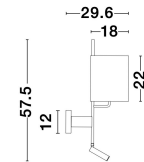

YAMA

/DEKORATIV/Wandleuchten/Wandleuchten

Produktdatenblatt

- Leuchtmittel: LED & LED E27 15 Watt
- IP:20
- Lichtfarbe:3000k 210lm
- Material: ALUMIUM & FABRIC
- Farbe: BLACK
- Maße: L=18cm W:29,7cm H:57,5cm
- BULB: EXCLUDED

9180512_2

9180512_3

9180512_4

9180512_5

9180512_6

YAMA - 9180512

Black Fabric Shade
& Black Aluminium
Adjustable - Switch On/Off
LED Samsung 3 Watt
210Lm 3000K
LED E27 1x12 Watt 230 Volt
IP20 Bulb Excluded
D: 18 W: 29.6 H: 57.5 cm

5 212017 423610

9180512_7

9180512_9

Dieses Produkt gibt es in folgenden Ausführungen:

Best.-Nr.	Leuchtmittel	Detailinfos
28-9180512	YAMA 15 Watt Lichtfarbe: 3000K,	BLACK, ALUMIUM & FABRIC, Maße: L=18cm W:29,7cm H:57,5cm IP20,