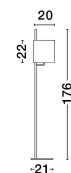

YAMA

/DEKORATIV/Stehleuchten/Stehleuchten

Produktdatenblatt

- Leuchtmittel: LED E27 DEPEND ON LAMP
- IP:20
- Lichtfarbe:DEPEND ON LAMPk DEPEND ON LAMPIm
- Material: ALUMINIUM & FABRIC
- Farbe: WHITE
- Maße: Ø=20cm H:176cm
- BULB: EXCLUDED

9180521_2

9180521_3

9180521_4

9180521_5

9180521_6

9180521_7

YAMA - 9180521

White Fabric Shade
& White Aluminium
Switch On/Off
LED E27 1x12 Watt 230 Volt
IP20 Bulb Excluded
D: 20 H: 22 H: 176 cm

5 212017 423627

9180521_8

9180521_10

Dieses Produkt gibt es in folgenden Ausführungen:

Best.-Nr.	Leuchtmittel	Detailinfos
28-9180521	YAMA LED E27 DEPEND ON LAMP Lichtfarbe: DEPEND ON LAMP,	WHITE, ALUMINIUM & FABRIC, Maße: Ø=20cm H:176cm IP20,