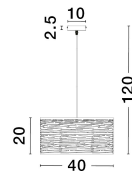

ZANE

/DEKORATIV/Hängeleuchten/Hängeleuchten

Produktdatenblatt

- Leuchtmittel: LED E27 DEPEND ON LAMP
- IP:20
- Lichtfarbe:DEPEND ON LAMPk DEPEND ON LAMPIm
- Material: METAL
- Farbe: GOLD/WHITE
- Maße: Ø=40cm H:120cm
- BULB: EXCLUDED

9555812_2

9555812_3

Dieses Produkt gibt es in folgenden Ausführungen:

Best.-Nr.	Leuchtmittel	Detailinfos
28-9555812	ZANE LED E27 DEPEND ON LAMP Lichtfarbe: DEPEND ON LAMP,	GOLD/WHITE, METAL, Maße: Ø=40cm H:120cm IP20,