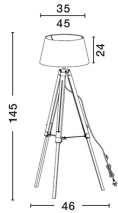

ZANE 2

/DEKORATIV/Stehleuchten/Stehleuchten

Produktdatenblatt

- FüÙe aus dunkelbraunem Holz
- Farbe: Dunkelbraun
- exklusive Leuchtmittel

sk_zane_8803881

Dieses Produkt gibt es in folgenden Ausführungen:

Best.-Nr.	Leuchtmittel	Detailinfos
-----------	--------------	-------------
