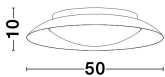

ZANO

/DEKORATIV/Deckenleuchten/Deckenleuchten

Produktdatenblatt

- Leuchtmittel: LED 28 Watt
- IP:20
- Lichtfarbe:3000k 1400lm
- Material: METAL & ACRYLIC
- Farbe: GOLD LEAF
- Maße: Ø=50cm H:10cm
- BULB: INCLUDED

9053821_2

9053821_3

9053821_4

9053821_5

9053821_6

9053821_7

ZANO - 9053821
 Dimmable

Metal & Acrylic Diffuser
 White Outside
 Golden Leaf Inside
 LED 28 Watt 230 Volt
 1400Lm 3000K IP20
 D: 50 H: 10 cm

5 212017 425843

9053821_8

9053821_10

Dieses Produkt gibt es in folgenden Ausführungen:

Best.-Nr.	Leuchtmittel	Detailinfos
28-9053821	ZANO LED 28 Watt Lichtfarbe: 3000K,	GOLD LEAF, METAL & ACRYLIC, Maße: Ø=50cm H:10cm IP20,