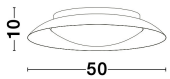

9053822_2

9053822_3

9053822_4

9053822_5

9053822_6

ZANO - 9053822
Dimmable

Metal & Acrylic Diffuser
White Outside
Silver Leaf Inside
LED 28 Watt 230 Volt
1400Lm 3000K IP20
D: 50 H: 10 cm

5 212017 425850

9053822_7

9053822_8

9053822_10

Dieses Produkt gibt es in folgenden Ausführungen:

Best.-Nr.	Leuchtmittel	Detailinfos
28-9053822	ZANO LED 28 Watt Lichtfarbe: 3000K,	SILVER LEAF, METAL & ACRYLIC, Maße: Ø=50cm H:10cm IP20,