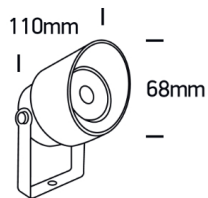

ZENIT S/M/L LED

/EXTERIOR/Strahler/Strahler

Produktdatenblatt

- Gehäuse aus Aluminium-Druckguss
- gehärtetes Abdeckglas
- Schlagfestigkeit IK06
- schwenkbar
- COB LED
- Ra>80
- Inkl. Anschlusskabel L= 1500mm
- inkl. Erdspeiß
- Lichtfarbe: warm white 3000K
- Farbe: anthrazit

30°

20°

Dieses Produkt gibt es in folgenden Ausführungen:

Best.-Nr.	Leuchtmittel	Detailinfos
54-67488A/AN/W	Strahler ZENIT S LED 5W/230V 3000K 200Nlm 30° anthrazit LED 5W 230V Lichtfarbe: 3000K, 200 Nlm CRI: Ra>80,	anthrazit, Abstrahlwinkel: 30°, IP65, inkl. Treiber
54-67488B/AN/W	Strahler ZENIT M LED 11W/230V 3000K 680Nlm 20° anthrazit LED 11W 230V Lichtfarbe: 3000K, 680 Nlm CRI: Ra>80,	anthrazit, Abstrahlwinkel: 20°, IP65, inkl. Treiber
54-67488C/AN/W	Strahler ZENIT L LED 14W/230V 3000K 800Nlm 20° anthrazit LED 14W 230V Lichtfarbe: 3000K, 800 Nlm CRI: Ra>80,	anthrazit, Abstrahlwinkel: 20°, IP65, inkl. Treiber