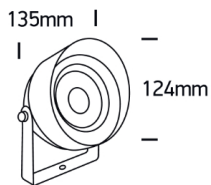

ZENIT S/M/L LED

/EXTERIOR/Strahler/Strahler

Produktdatenblatt

- Gehäuse aus Aluminium-Druckguss
- gehärtetes Abdeckglas
- Schlagfestigkeit IK06
- schwenkbar
- COB LED
- Ra>80
- Inkl. Anschlusskabel L= 1500mm
- inkl. Erdspeiß
- Lichtfarbe: warm white 3000K
- Farbe: anthrazit

30°

20°

Dieses Produkt gibt es in folgenden Ausführungen:

Best.-Nr.	Leuchtmittel	Detailinfos
54-67488A/AN/W	Strahler ZENIT S LED 5W/230V 3000K 200Nlm 30° anthrazit LED 5W 230V Lichtfarbe: 3000K, 200 Nlm CRI: Ra>80,	anthrazit, Abstrahlwinkel: 30°, IP65, inkl. Treiber
54-67488B/AN/W	Strahler ZENIT M LED 11W/230V 3000K 680Nlm 20° anthrazit LED 11W 230V Lichtfarbe: 3000K, 680 Nlm CRI: Ra>80,	anthrazit, Abstrahlwinkel: 20°, IP65, inkl. Treiber
54-67488C/AN/W	Strahler ZENIT L LED 14W/230V 3000K 800Nlm 20° anthrazit LED 14W 230V Lichtfarbe: 3000K, 800 Nlm CRI: Ra>80,	anthrazit, Abstrahlwinkel: 20°, IP65, inkl. Treiber