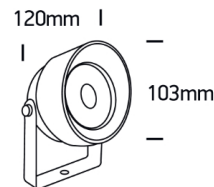

ZENIT S/M/L LED

/EXTERIOR/Strahler/Strahler

Produktdatenblatt

- Gehäuse aus Aluminium-Druckguss
- gehärtetes Abdeckglas
- Schlagfestigkeit IK06
- schwenkbar
- COB LED
- Ra>80
- Inkl. Anschlusskabel L= 1500mm
- inkl. Erdspeiß
- Lichtfarbe: warm white 3000K
- Farbe: anthrazit

30°

20°

Dieses Produkt gibt es in folgenden Ausführungen:

Best.-Nr.	Leuchtmittel	Detailinfos
54-67488A/AN/W	Strahler ZENIT S LED 5W/230V 3000K 200Nlm 30° anthrazit LED 5W 230V Lichtfarbe: 3000K, 200 Nlm CRI: Ra>80,	anthrazit, Abstrahlwinkel: 30°, IP65, inkl. Treiber
54-67488B/AN/W	Strahler ZENIT M LED 11W/230V 3000K 680Nlm 20° anthrazit LED 11W 230V Lichtfarbe: 3000K, 680 Nlm CRI: Ra>80,	anthrazit, Abstrahlwinkel: 20°, IP65, inkl. Treiber
54-67488C/AN/W	Strahler ZENIT L LED 14W/230V 3000K 800Nlm 20° anthrazit LED 14W 230V Lichtfarbe: 3000K, 800 Nlm CRI: Ra>80,	anthrazit, Abstrahlwinkel: 20°, IP65, inkl. Treiber