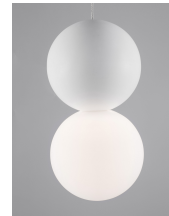

# ZERO

/DEKORATIV/Hängeleuchten/Hängeleuchten

Produktdatenblatt

- Leuchtmittel: LED G9 DEPEND ON LAMP
- IP:20
- Lichtfarbe:DEPEND ON LAMPk DEPEND ON LAMPIm
- Material: CONCRETE & GLASS & ALUMINIUM
- Farbe: WHITE
- Maße: Ø=10cm H:120cm
- BULB: EXCLUDED

9704192\_2

9704192\_3

9704192\_5

9704192\_6

9704192\_7

**ZERO | 9704192**

White Gypsum Opal Glass  
& White Aluminium  
LED G9 1x5 Watt IP20  
220-240 Volt Bulb Excluded  
D: 10 H: 19.5 H: 120 cm

9704192\_8

9704192\_9

9704192\_11

Dieses Produkt gibt es in folgenden Ausführungen:

Best.-Nr.	Leuchtmittel	Detailinfos
28-9704192	ZERO LED G9 DEPEND ON LAMP Lichtfarbe: DEPEND ON LAMP,	WHITE, CONCRETE & GLASS & ALUMINIUM, Maße: Ø=10cm H:120cm IP20,