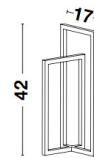

ZESIRO

/DEKORATIV/Tischleuchten/Tischleuchten

Produktdatenblatt

- Leuchtmittel: LED 12 Watt
- IP:20
- Lichtfarbe:3000k 800lm
- Material: ALUMINIUM & ACRYLIC
- Farbe: SANDY BLACK
- Maße: L=17cm W:17cm H:42cm
- BULB: INCLUDED

9086022_2

9086022_3

9086022_4

9086022_5

ZESIRO - 9086022
Dimmable

Sand Black Aluminium
& Acrylic
Switch On/Off
LED 12 Watt 24 Volt
800Lm 3000K IP20
L: 17 W: 17 H: 42 cm

9086022_6

9086022_8

Dieses Produkt gibt es in folgenden Ausführungen:

Best.-Nr.	Leuchtmittel	Detailinfos
28-9086022	ZESIRO LED 12 Watt Lichtfarbe: 3000K,	SANDY BLACK, ALUMINIUM & ACRYLIC, Maße: L=17cm W:17cm H:42cm IP20,

Herkunftsland EU - Irrtümer vorbehalten - Abmessungen können sich ändern.